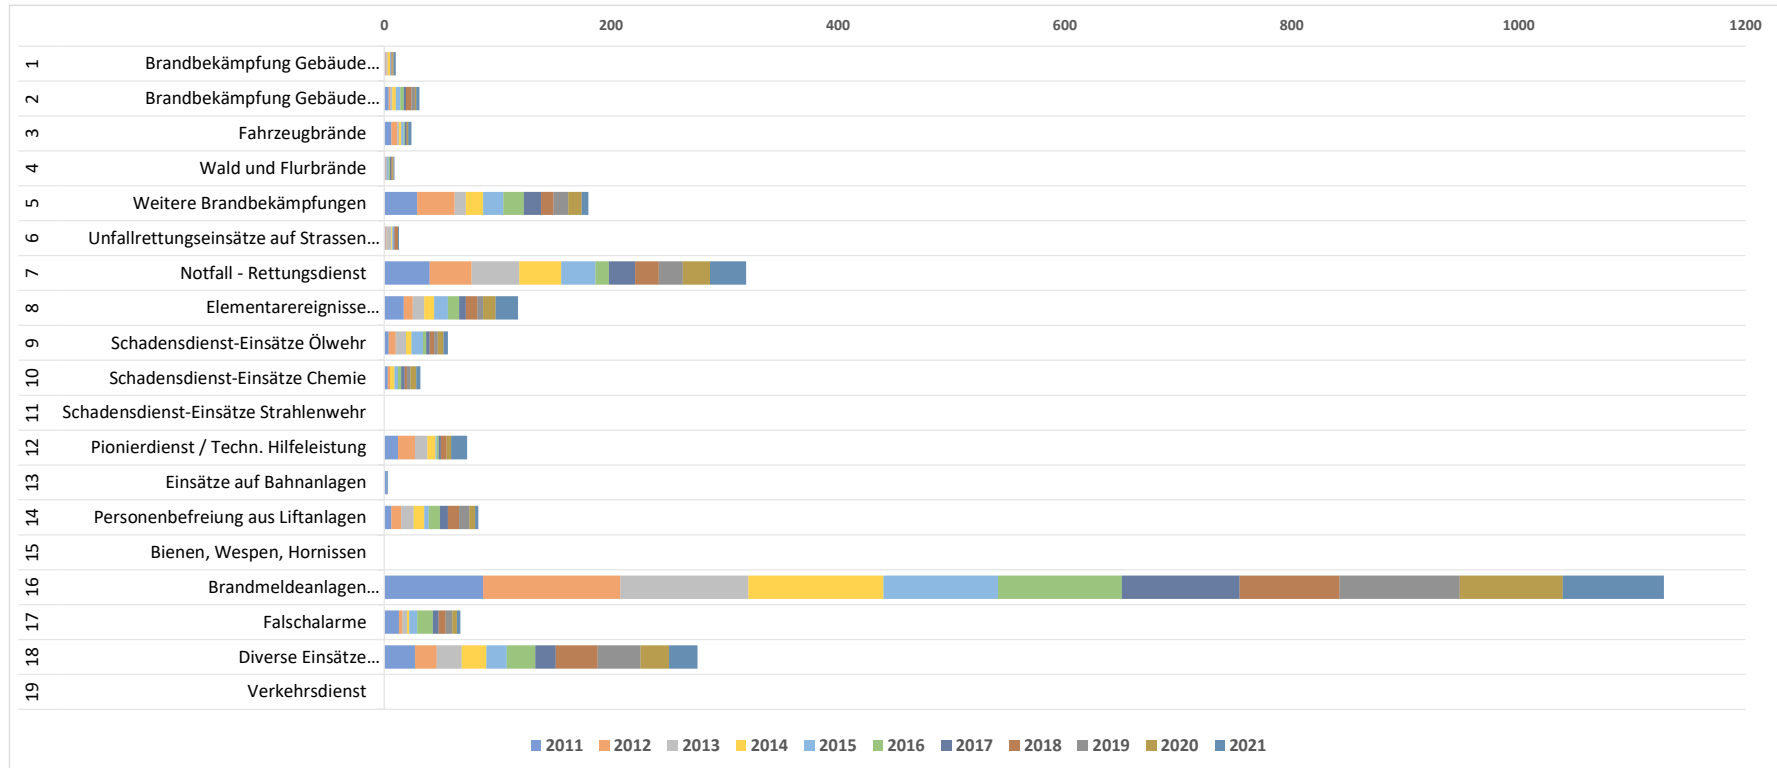

Einsatzstatistik

Einsätze nach Einsatzart über die Jahre

Stat. Nr.	Einsatzart	2011	2012	2013	2014	2015	2016	2017	2018	2019	2020	2021
1	Brandbekämpfung Gebäude (3 Druckleitungen und mehr inkl. SA)	1	1	1	2	1			1		1	2
2	Brandbekämpfung Gebäude (bis zu 2 Druckleitungen inkl. SA)	4	1	2	3	4	3	2	5	3	1	3
3	Fahrzeugbrände	6	5	2	2	2	1	1		1	1	3
4	Wald und Flurbrände	1	1			2	1	1	1		1	1
5	Weitere Brandbekämpfungen	29	33	10	15	18	18	15	11	13	12	6
6	Unfallrettungseinsätze auf Strassen (inkl. Autobahn)	1	1	4	1	1		1	3			1
7	Notfall - Rettungsdienst	40	37	42	37	30	12	23	21	21	24	32
8	Elementarereignisse (Wasserwehr / Sturmschäden)	17	8	10	9	12	10	6	10	5	11	20
9	Schadensdienst-Einsätze Ölwehr	4	6	9	5	10	3	3	4	3	5	4
10	Schadensdienst-Einsätze Chemie	3	2		4	3	3	3	2	3	5	4
11	Schadensdienst-Einsätze Strahlenwehr											
12	Pionierdienst / Techn. Hilfeleistung	12	15	11	7	1	2	2	5		4	14
13	Einsätze auf Bahnanlagen	2										1
14	Personenbefreiung aus Liftanlagen	6	9	11	9	4	10	7	10	9	5	3
15	Bienen, Wespen, Hornissen											
16	Brandmeldeanlagen (ohne Intervention)	87	121	113	119	101	109	104	88	106	91	89
17	Falschalarme	13	3	4	2	7	14	5	6	6	4	3
18	Diverse Einsätze (Heustockmessungen / Dienstleistungen)	27	19	22	22	18	25	18	37	38	25	25
19	Verkehrsdienst											
	Total	253	262	241	237	214	211	191	204	208	190	211

Letzte Aktualisierung: 07.01.2022, Kpl Grütter Nicola

Einsätze nach Einsatzart über die Jahre

Letzte Aktualisierung: 07.01.2022, Kpl Grütter Nicola