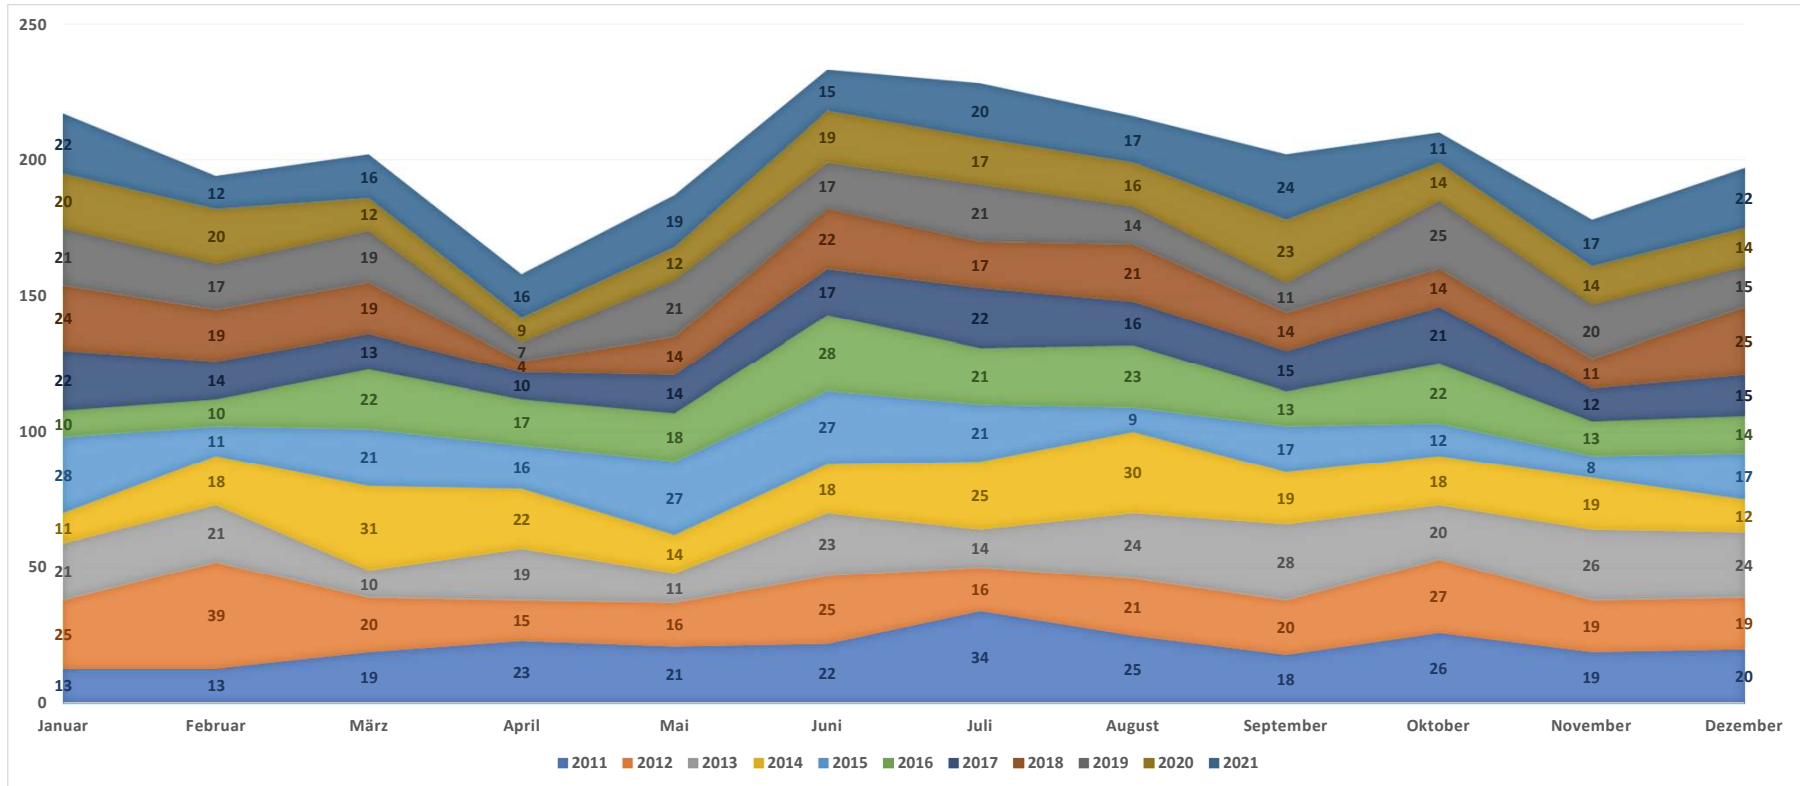

Verteilung der Einsätze über die Monate

Monate	2011	2012	2013	2014	2015	2016	2017	2018	2019	2020	2021
Januar	13	25	21	11	28	10	22	24	21	20	22
Februar	13	39	21	18	11	10	14	19	17	20	12
März	19	20	10	31	21	22	13	19	19	12	16
April	23	15	19	22	16	17	10	4	7	9	16
Mai	21	16	11	14	27	18	14	14	21	12	19
Juni	22	25	23	18	27	28	17	22	17	19	15
Juli	34	16	14	25	21	21	22	17	21	17	20
August	25	21	24	30	9	23	16	21	14	16	17
September	18	20	28	19	17	13	15	14	11	23	24
Oktober	26	27	20	18	12	22	21	14	25	14	11
November	19	19	26	19	8	13	12	11	20	14	17
Dezember	20	19	24	12	17	14	15	25	15	14	22
Total	253	262	241	237	214	211	191	204	208	190	211

Letzte Aktualisierung: 07.01.2022, Kpl Grütter Nicola

Verteilung der Einsätze über die Monate

Letzte Aktualisierung: 07.01.2022, Kpl Grütter Nicola